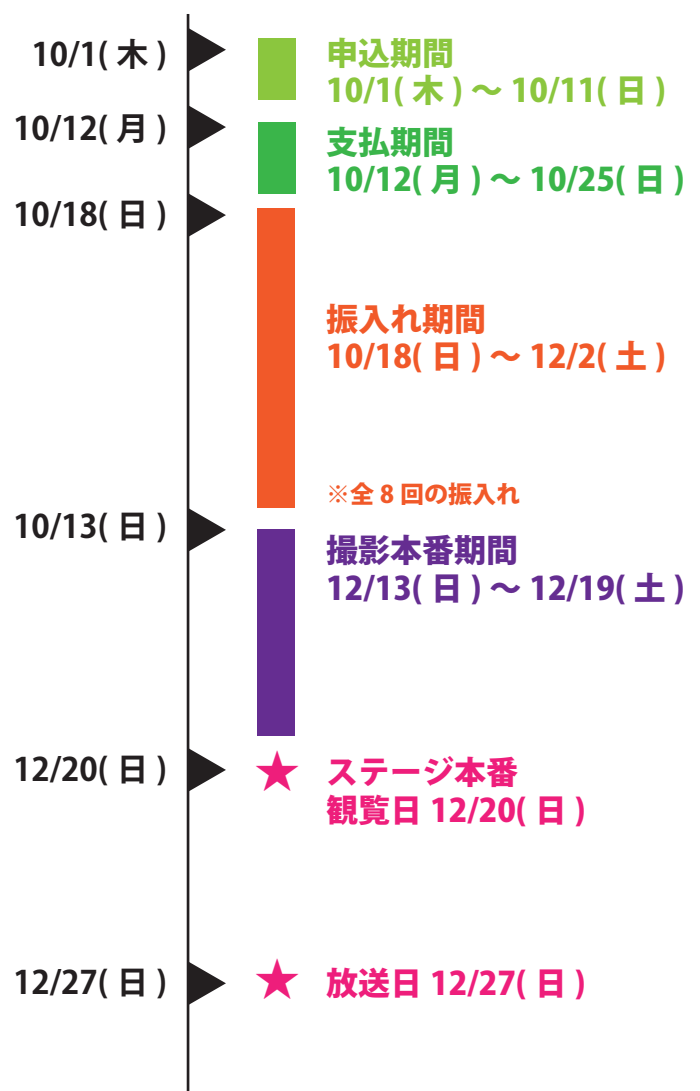

HOPE!! イベントスケジュール

前期スケジュール

後期スケジュール

前期対象クラス

- 合同
- 月曜 /15:30~/ERI_ 幼児
 - 火曜 /15:30~/ERI_ 幼児
 - 月曜 /16:45~/ERI_ 初級 HIPHOP
 - 月曜 /18:00~/SAKI_ 初級 Punking
 - 月曜 /19:15~/ERI_ 中級 HIPHOP
 - 金曜 /17:20~/Omichi_ 初級 HOUSE
 - 金曜 /18:30~/masato_ 中級 HIPHOP
 - 金曜 /19:40~/Omichi_ 中級 HOUSE
 - 土曜 /13:45~/KAEDE&MIO_ 幼児
 - 土曜 /15:00~/KAEDE_ 初級 HIPHOP
 - 土曜 /16:15~/KAEDE_ 中級 HIPHOP