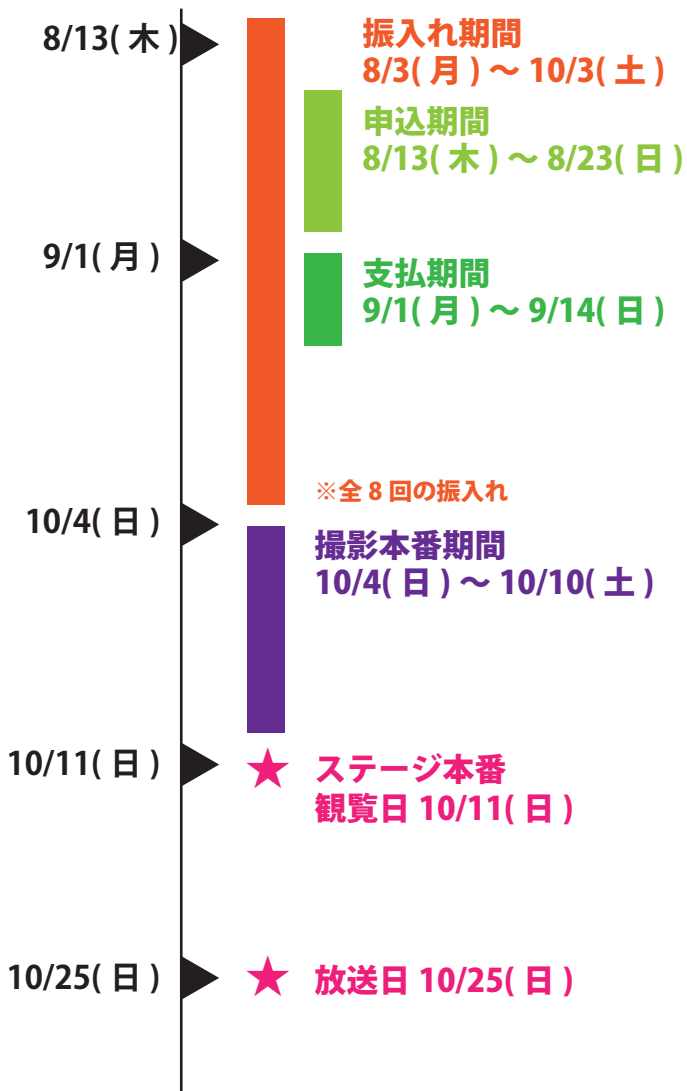

HOPE!! イベントスケジュール

前期スケジュール

後期スケジュール

前期対象クラス

- 合同
- 月曜 /15:30~/ERI_ 幼児
 - 火曜 /15:30~/ERI_ 幼児
 - 月曜 /16:45~/ERI_ 初級 HIPHOP
 - 月曜 /18:00~/SAKI_ 初級 Punking
 - 月曜 /19:15~/ERI_ 中級 HIPHOP
 - 金曜 /17:20~/Omichi_ 初級 HOUSE
 - 金曜 /18:30~/masato_ 中級 HIPHOP
 - 金曜 /19:40~/Omichi_ 中級 HOUSE
 - 土曜 /13:45~/KAEDE&MIO_ 幼児
 - 土曜 /15:00~/KAEDE_ 初級 HIPHOP
 - 土曜 /16:15~/KAEDE_ 中級 HIPHOP