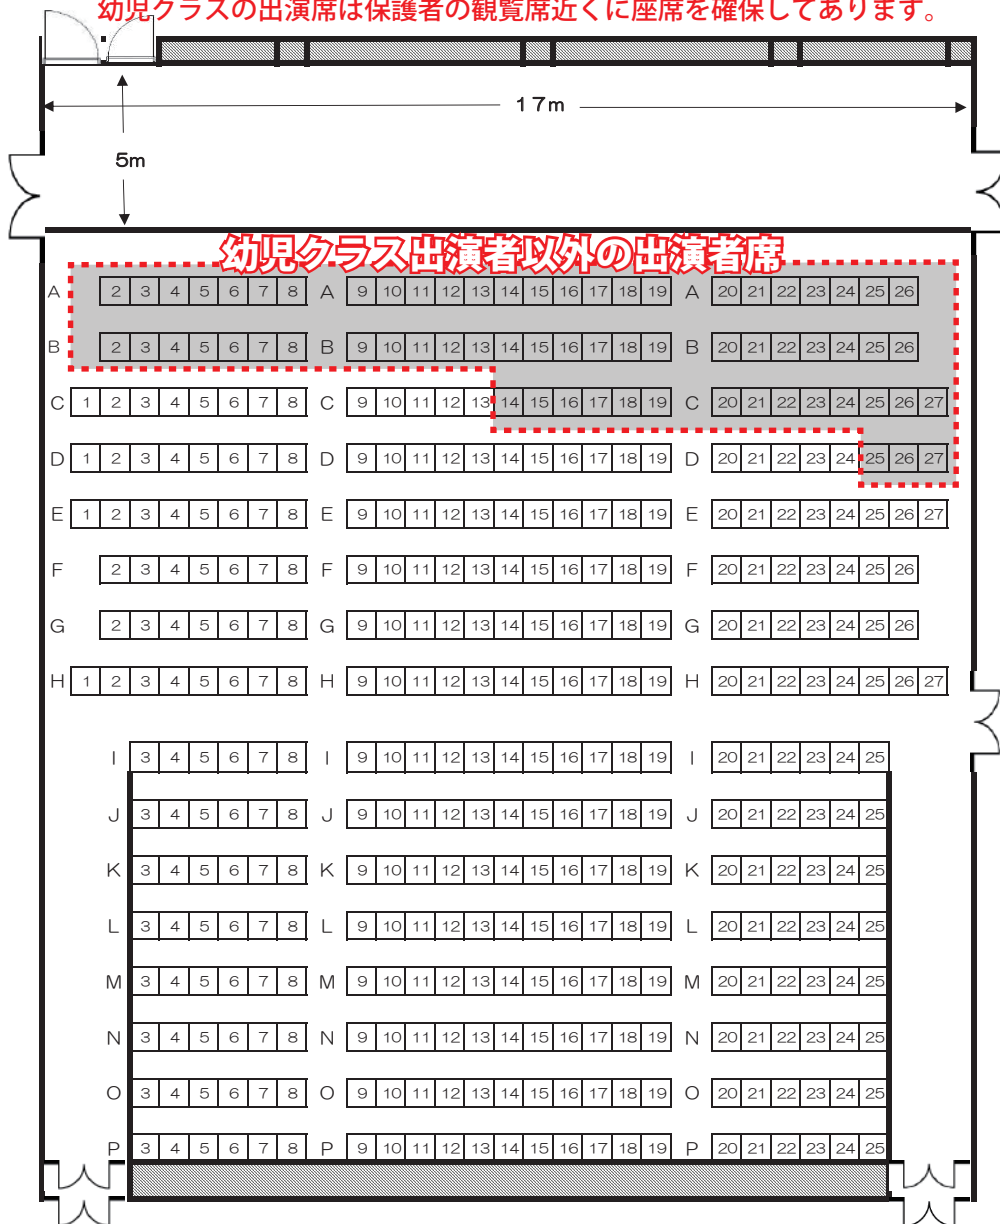

# HOPE!!2022 観覧席

## I 部

幼児クラスの出演席は保護者の観覧席近くに座席を確保してあります。

## II 部

全席指定席のため指定席以外のご利用はお控えください。