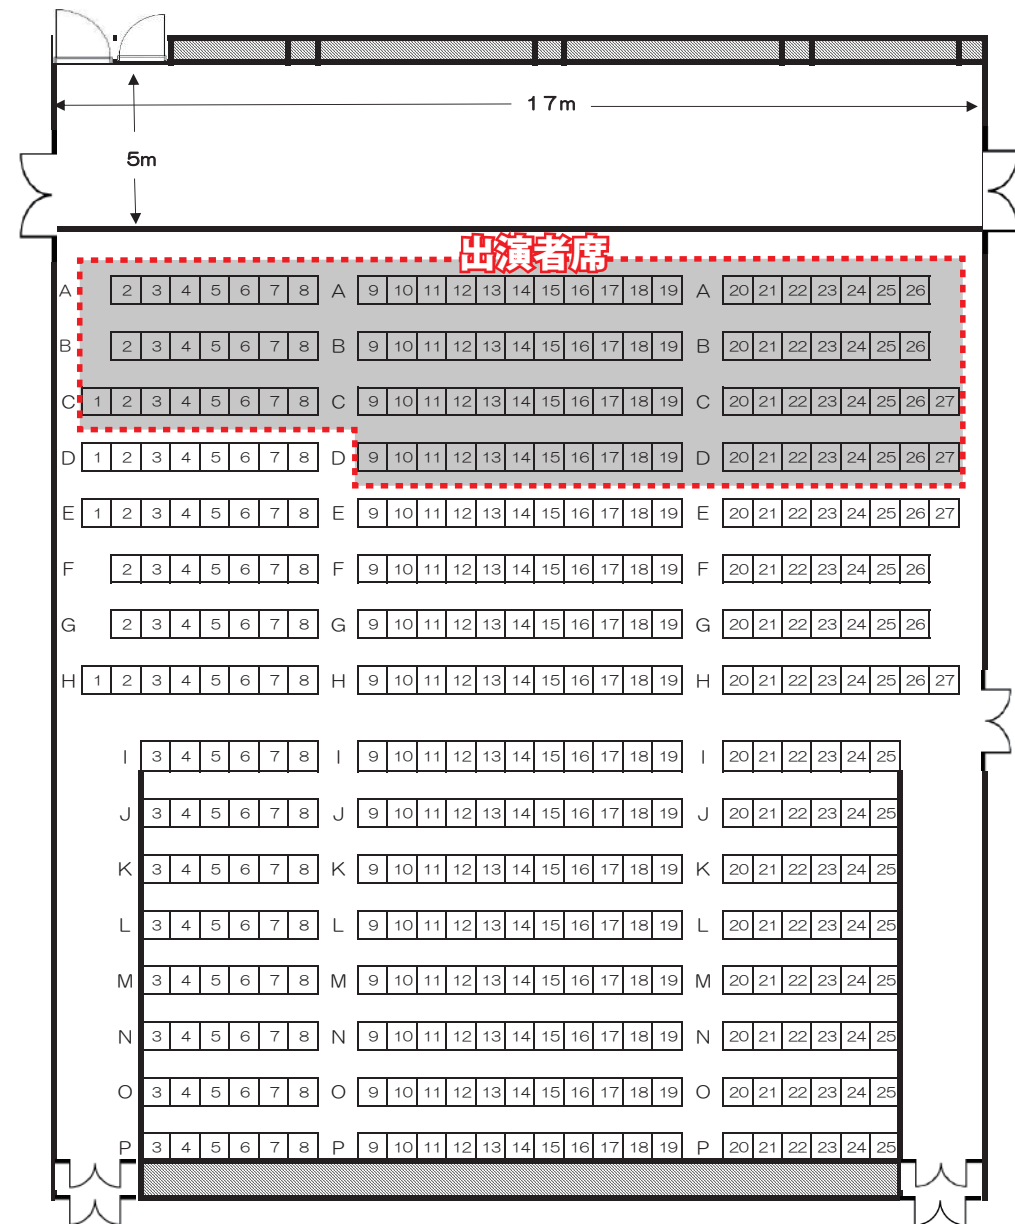

# HOPE!!2022 観覧席

## I 部

幼児クラスの出演席は保護者の観覧席近くに座席を確保してあります。

## II 部

全席指定席のため指定席以外のご利用はお控えください。