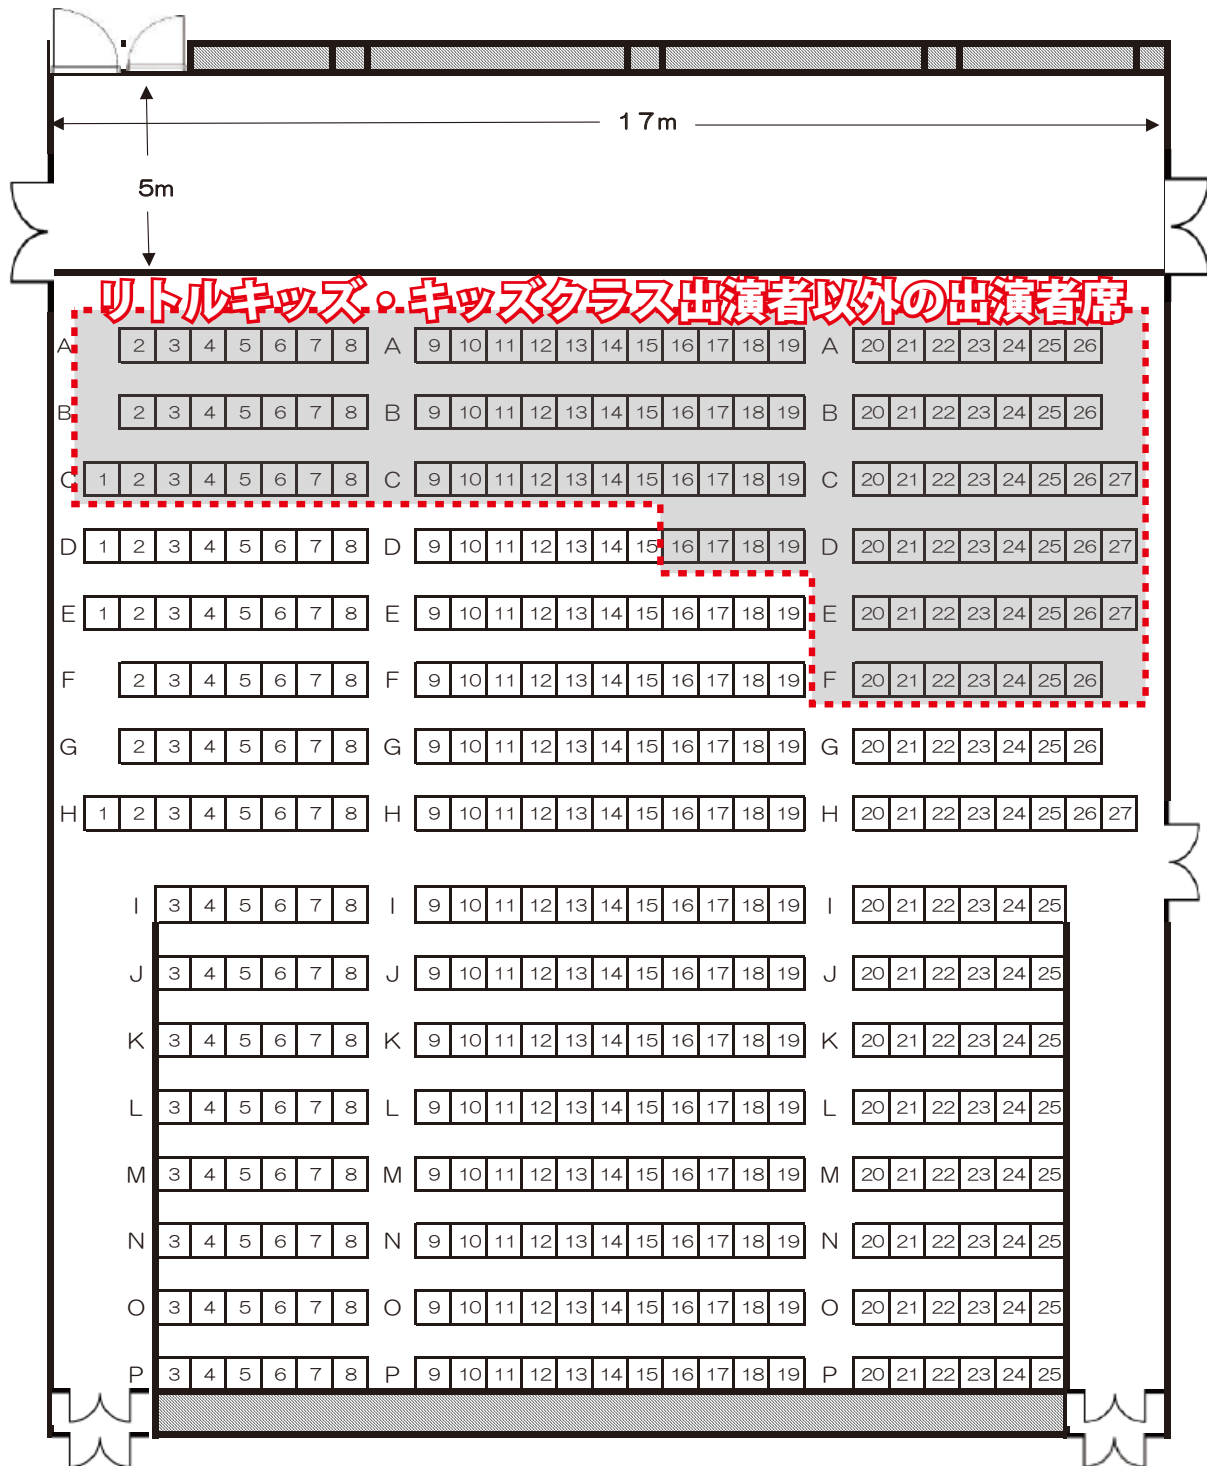

HOPE!!2023 観覧席 12/26(火) DAY 1

DAY1

リトルキッズ・キッズクラスの出演席は保護者の観覧席近くに座席を確保してあります。

全席指定席のため指定席以外のご利用はお控えください。