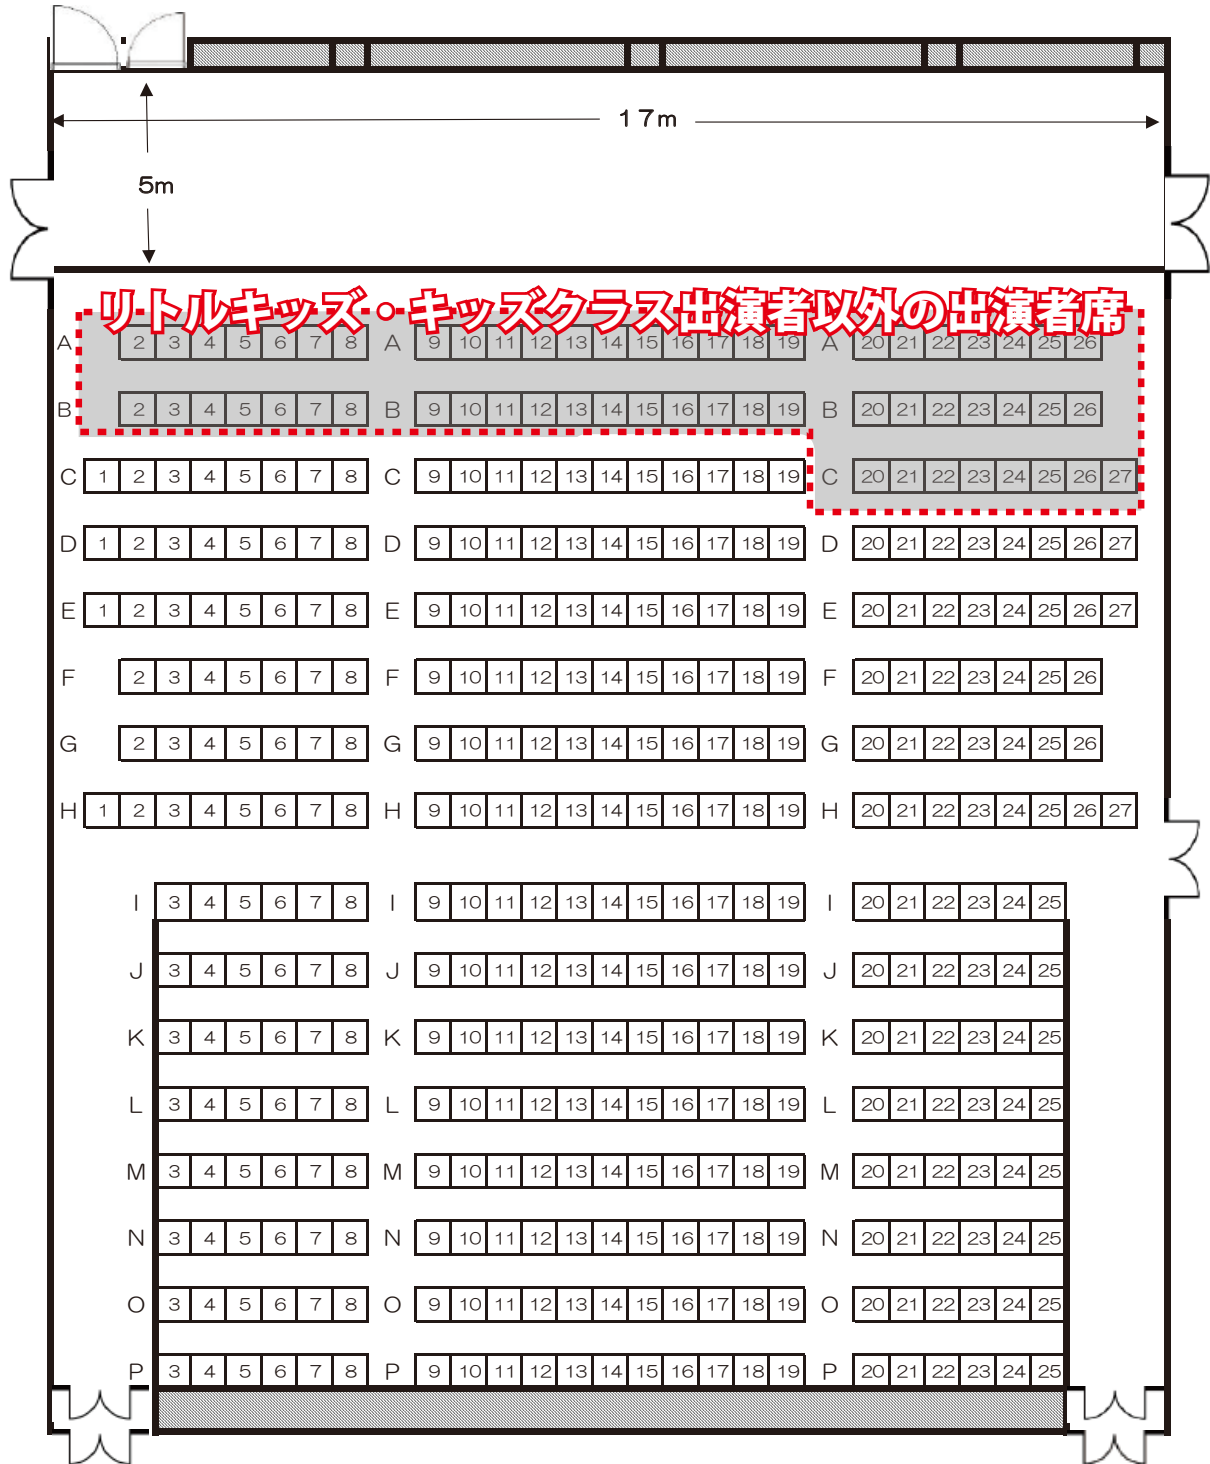

HOPE!!2023 観覧席 12/27(水) DAY 2

DAY2

リトルキッズ・キッズクラスの出演席は保護者の観覧席近くに座席を確保してあります。

全席指定席のため指定席以外のご利用はお控えください。